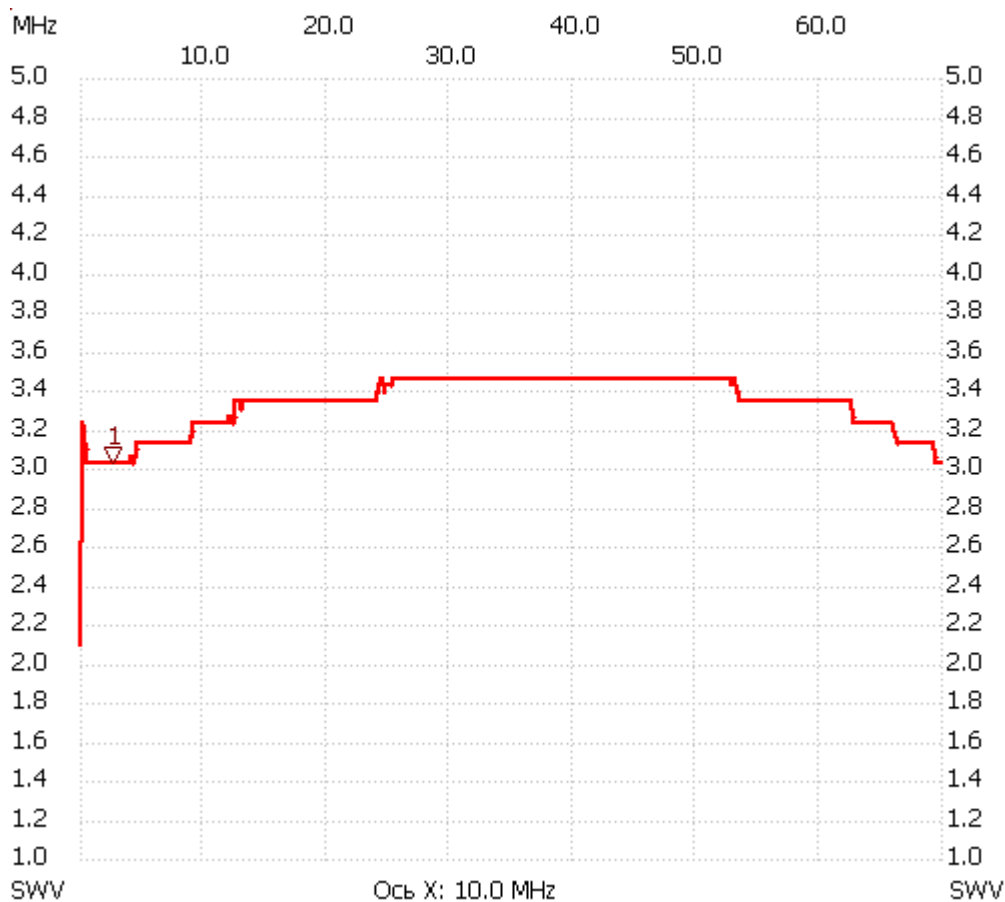

Начальная частота: 0.010000 МГц; Конечная: 69.999940 МГц; Размер шага: 70.060 кГц

Количество точек: 1000; Задержка : 0мс

;no_label

Курсор 1:

2.672280 MHz

KCB: 3.0241

KCB минимальное: 2.61 0.080060

KCB максимальное: 3.46 24.460940
