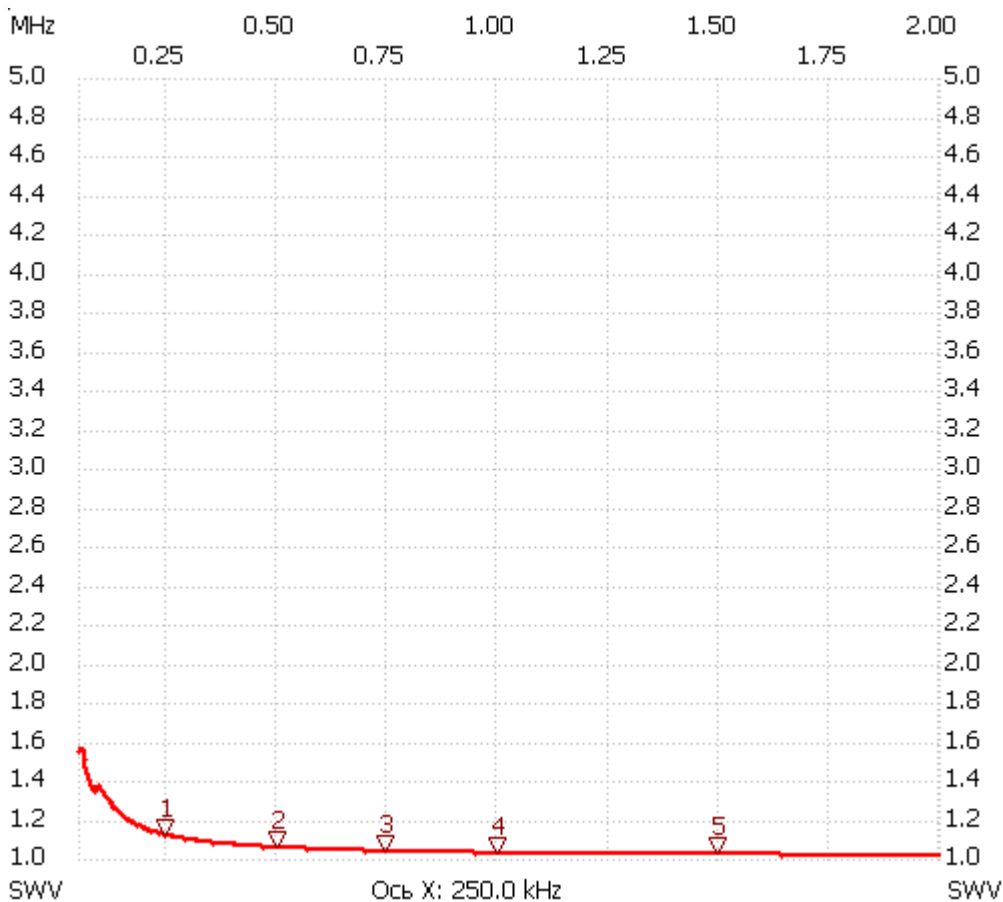

Начальная частота: 0.050000 МГц; Конечная: 2.000092 МГц; Размер шага: 3.908 кГц

Количество точек: 500; Задержка : 0мс

```
;no_label                                KCB: 1.0166
-----
Курсор 1:                                KCB минимальное: 1.01 1.996184
0.245400 MHz                             KCB максимальное: 1.56 0.053908
KCB: 1.1159
-----
Курсор 2:
0.499420 MHz
KCB: 1.0520
-----
Курсор 3:
0.741716 MHz
KCB: 1.0339
-----
Курсор 4:
0.995736 MHz
KCB: 1.0241
-----
Курсор 5:
1.495960 MHz
```