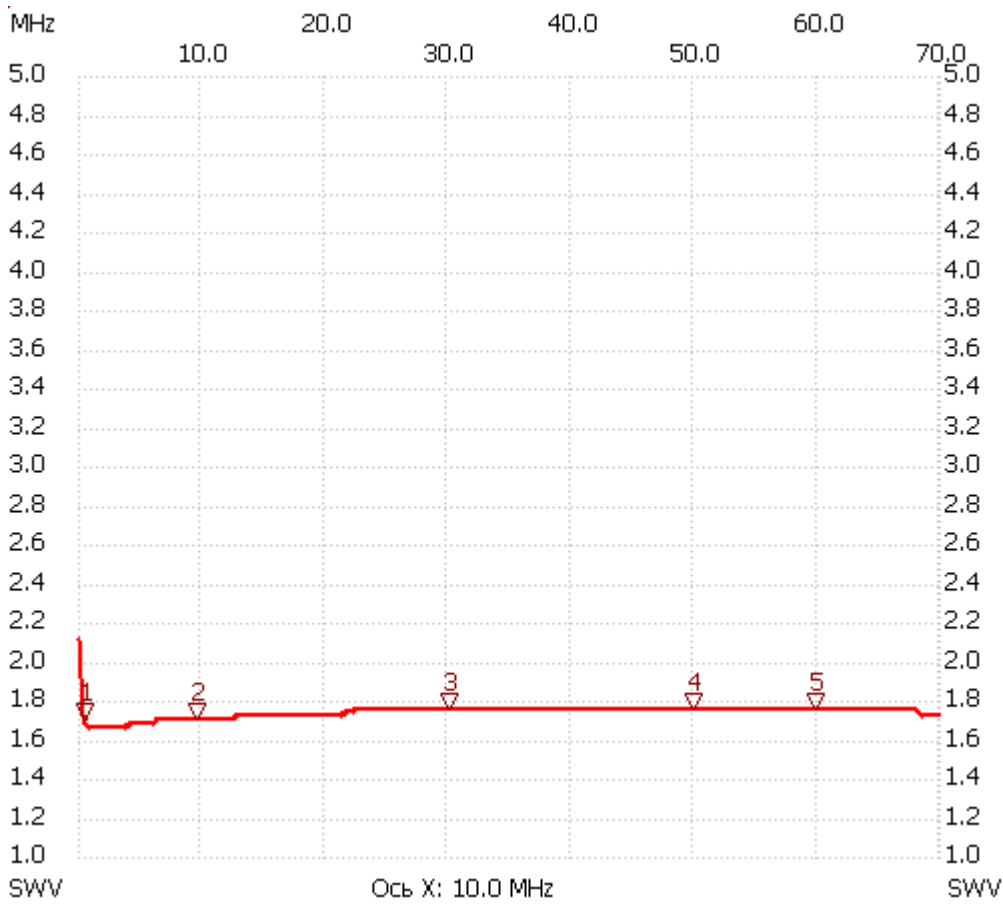

Начальная частота: 0.050000 МГц; Конечная: 70.000319 МГц; Размер шага: 140.181 кГц

Количество точек: 500; Задержка : 0мс

;no_label

КСВ: 1.7447

Курсор 1:

0.470543 MHz

КСВ: 1.6927

КСВ минимальное: 1.66 0.891086

КСВ максимальное: 1.92 0.190181

Курсор 2:

9.722489 MHz

КСВ: 1.6998

Курсор 3:

30.188915 MHz

КСВ: 1.7447

Курсор 4:

49.954436 MHz

КСВ: 1.7447

Курсор 5:

59.907287 MHz