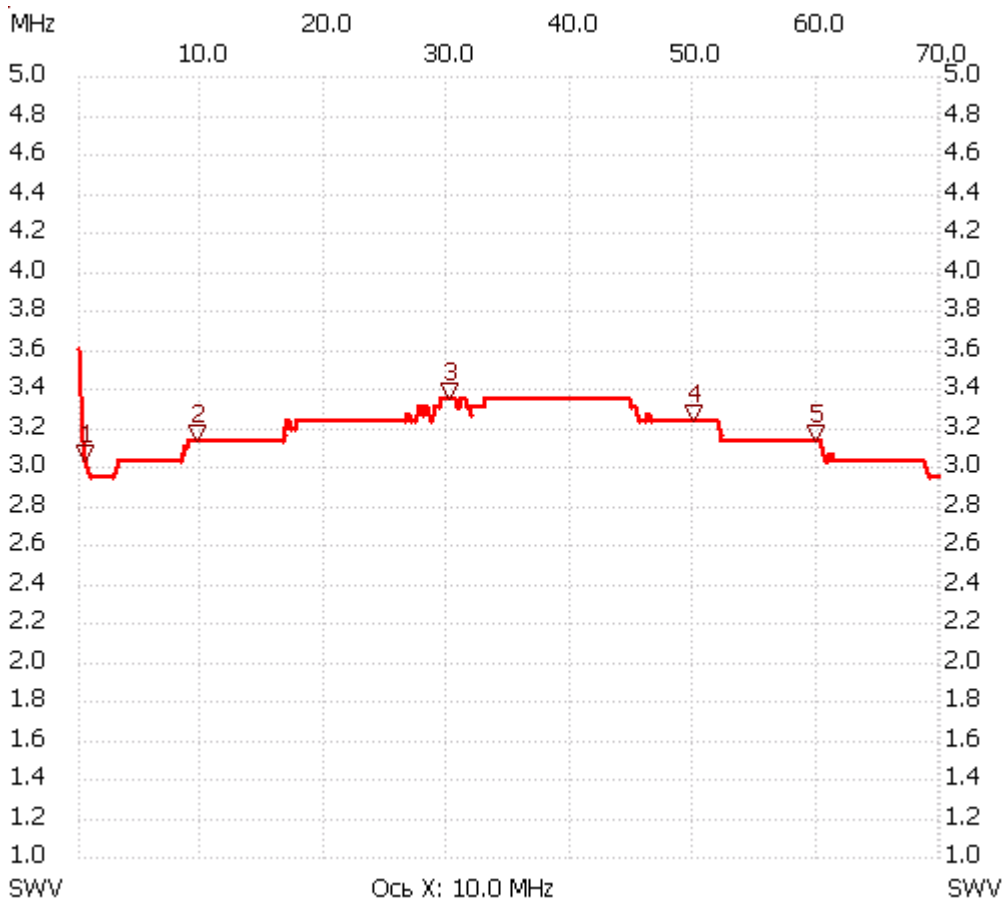

Начальная частота: 0.050000 МГц; Конечная: 70.000319 МГц; Размер шага: 140.181 кГц

Количество точек: 500; Задержка : 0мс

;no\_label

КСВ: 3.1205

Курсор 1:

КСВ минимальное: 2.93 1.031267

0.470543 MHz

КСВ максимальное: 3.36 0.190181

КСВ: 3.0241

Курсор 2:

9.722489 MHz

КСВ: 3.1205

Курсор 3:

30.188915 MHz

КСВ: 3.3356

Курсор 4:

49.954436 MHz

КСВ: 3.2241

Курсор 5:

59.907287 MHz