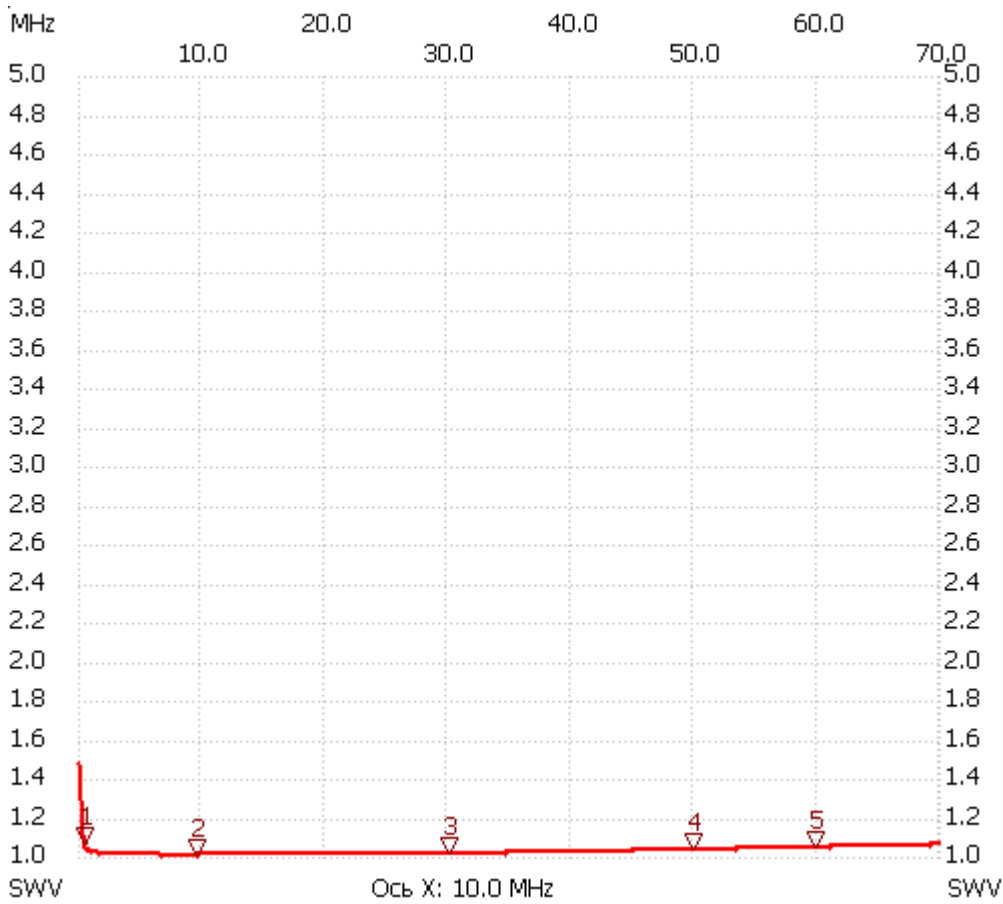

Начальная частота: 0.050000 МГц; Конечная: 70.000319 МГц; Размер шага: 140.181 кГц

Количество точек: 500; Задержка : 0мс

;no_label

КСВ: 1.0442

Курсор 1:
0.470543 MHz
КСВ: 1.0605

КСВ минимальное: 1.00 7.199231
КСВ максимальное: 1.29 0.190181

Курсор 2:
9.722489 MHz
КСВ: 1.0051

Курсор 3:
30.188915 MHz
КСВ: 1.0118

Курсор 4:
49.954436 MHz
КСВ: 1.0316

Курсор 5:
59.907287 MHz